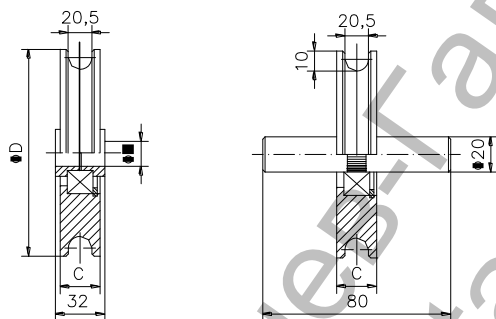

Ролка Estebro® за плъзгачи се врати с втулка ф 90x20 мм,
пластмасова със стоманена втулка, U-20

Cod.	Medidas Dimensions	ØD	ØA			Peso Máx. Kg
369	80x20	78	16	16	3,55	655
370	90x20	88	16	8	2,10	655
371	100x20	98	16	8	2,45	655
372	120x20	118	16	6	2,35	655
373	150x20	147	16	4	2,25	655
3811	180x20	177	16	4	3,25	655
374	200x20	197	16	4	3,90	655
Familia 63 Acero Inoxidable - Inox - Stainless Steel						AISI 303
730	80x20	78	16	6	1,36	655
731	90x20	88	16	4	1,05	655
732	100x20	98	16	4	1,23	655
733	120x20	118	16	2	0,78	655
734	150x20	147	16	2	1,13	655
735	200x20	197	16	2	1,95	655

Family: Sliding door fittings

Material: Nylon PA6

Maximum weight supported by the bearing*: 655 kg

Description: Nylon wheel with 6204 2RS bearing. It is installed in sliding doors to let their displacement over the guide. It can be supplied with reducing sleeves to 16 mm.

***In perfect conditions of installation, usage and maintenance.**

Продукт: [Ролка Estebro® за плъзгаци се врати с втулка ф 90x20 мм, пластмасова със стоманена втулка, U-20](#)

Категория: [Плъзгаци се врати](#)